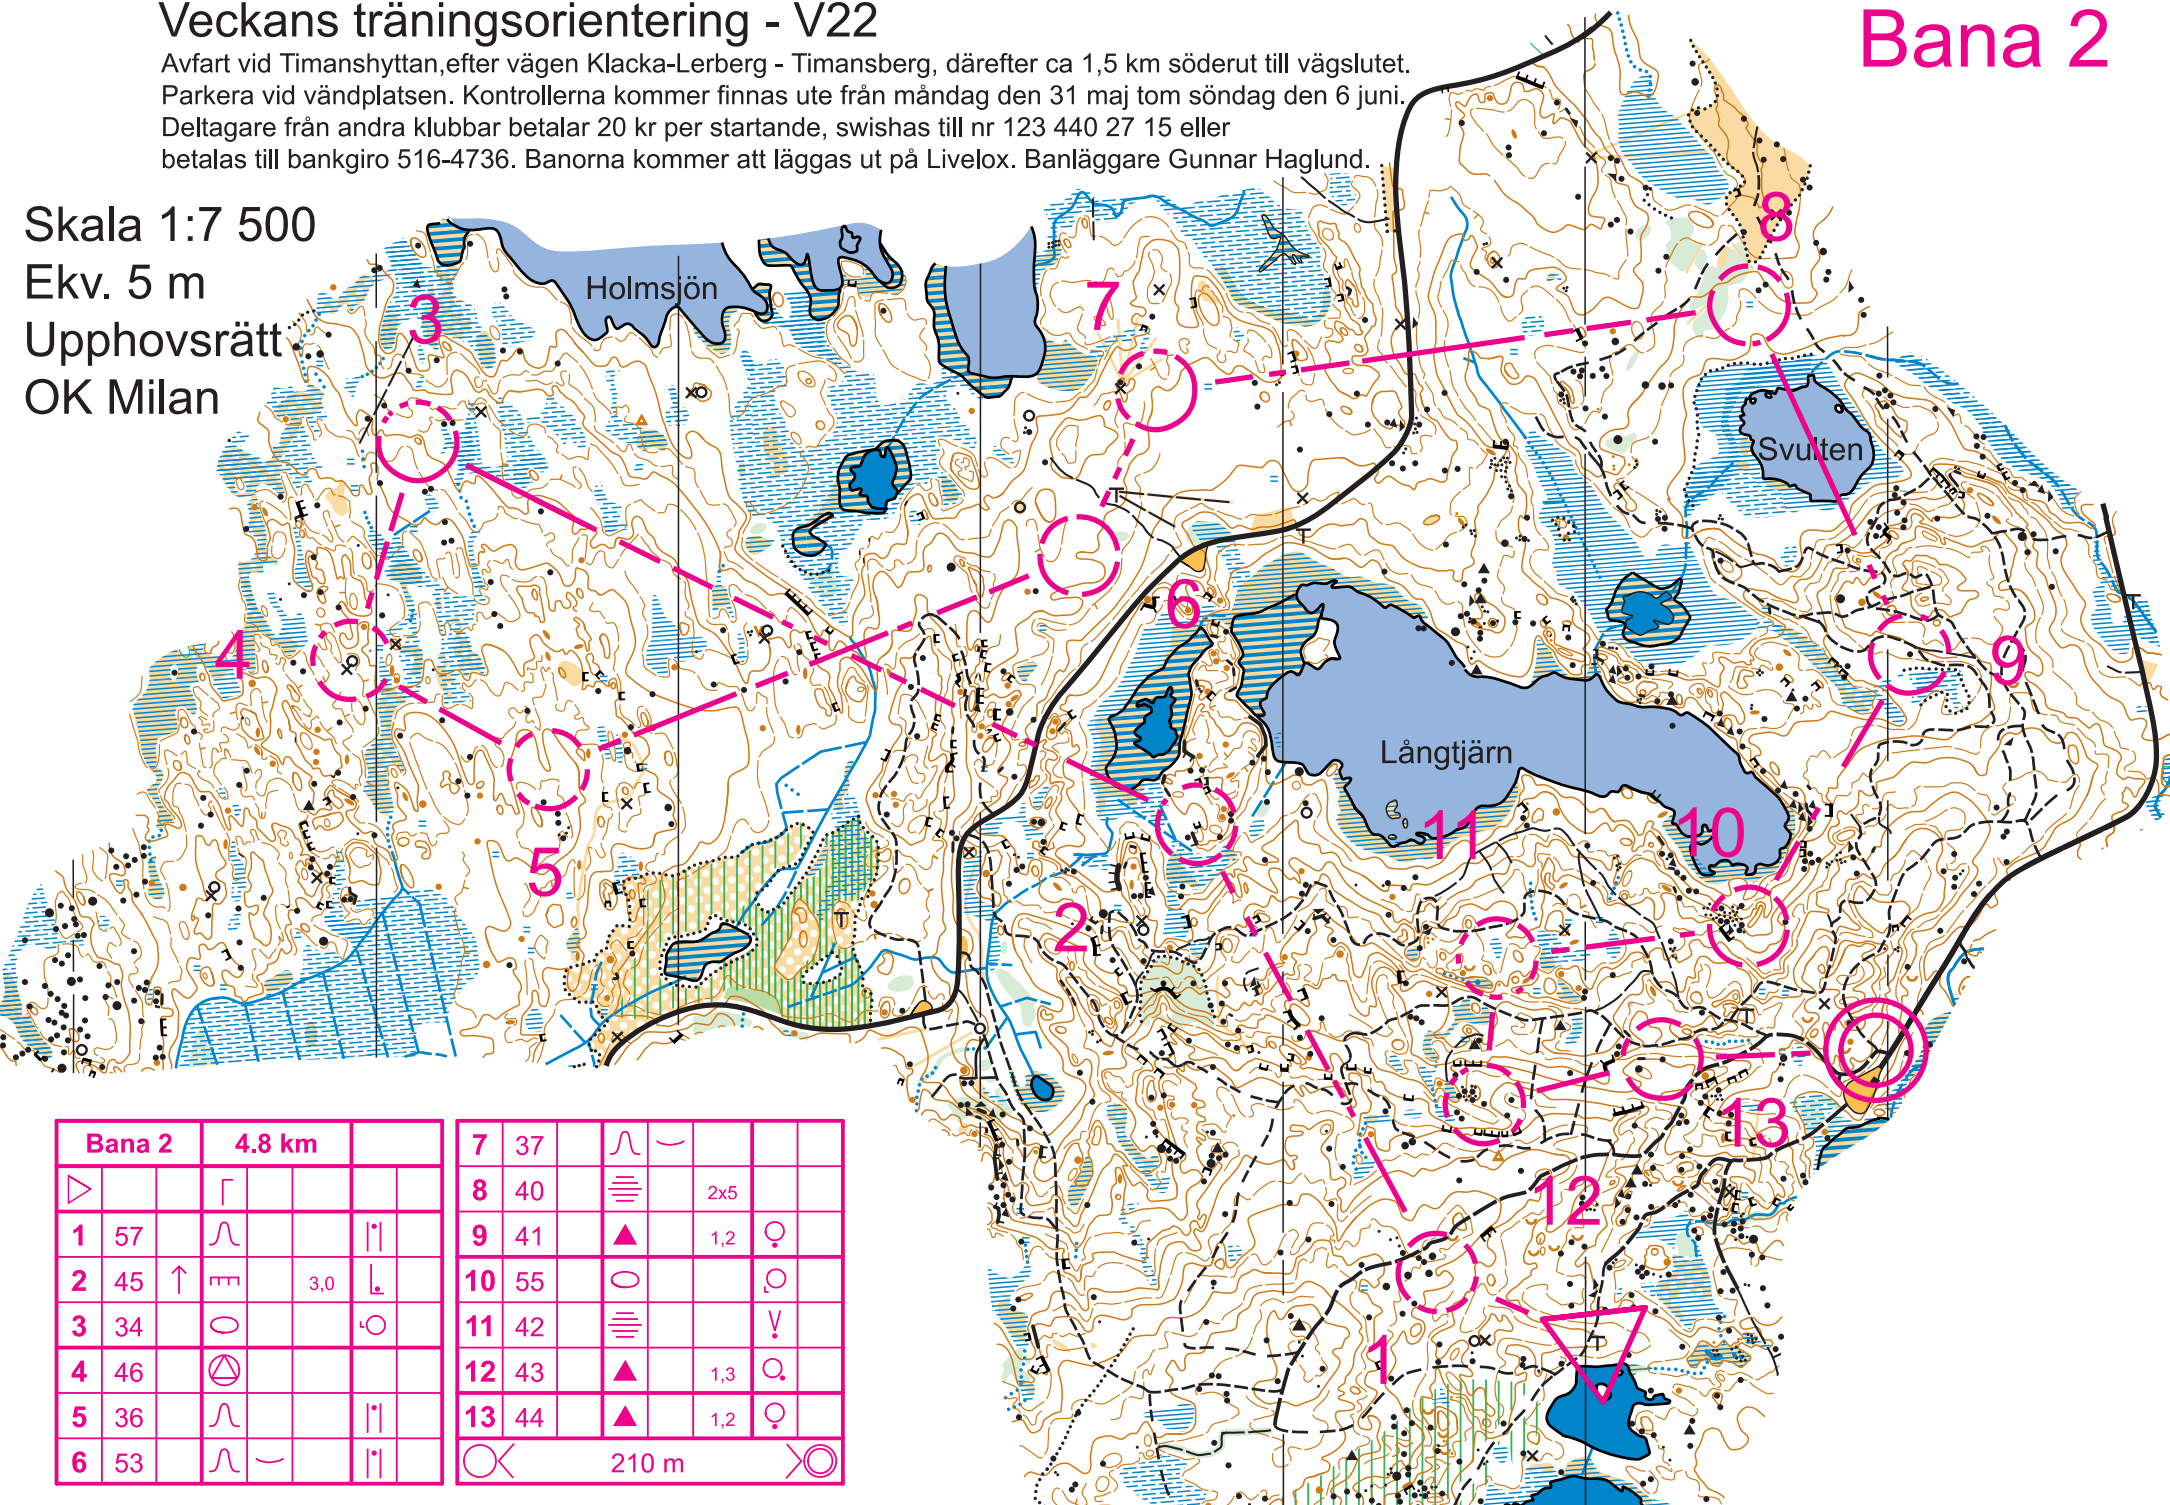

Veckans träningsorientering - V22

Bana 2

Avfart vid Timanshyttan, efter vägen Klacka-Lerberg - Timansberg, därefter ca 1,5 km söderut till vägslutet. Parkera vid vändplatsen. Kontrollerna kommer finnas ute från måndag den 31 maj tom söndag den 6 juni. Deltagare från andra klubbar betalar 20 kr per startande, swishas till nr 123 440 27 15 eller betalas till bankgiro 516-4736. Banorna kommer att läggas ut på Livelox. Banläggare Gunnar Haglund.

Skala 1:7 500

Ekv. 5 m

Upphovsrätt

OK Milan

Bana 2		4.8 km			
▷		┌			
1	57	∩			
2	45	↑	≡	3.0	└
3	34	○		○	
4	46	⊗			
5	36	∩			
6	53	∩	-		
7	37	∩	-		
8	40	≡		2x5	
9	41	▲		1,2	♀
10	55	○			♀
11	42	≡			♀
12	43	▲		1,3	♀
13	44	▲		1,2	♀
○			210 m		⊗